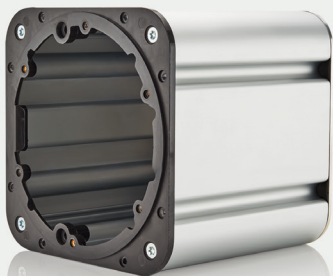

HTM81 D4

Onze grootste center luidspreker is ontworpen als perfecte partner voor de 801 D4 of 802 D4. Het is dan ook geen wonder dat deze luidspreker zo'n krachtige prestaties levert, met een geluid dat de kwaliteit van zijn illustere stalgenoten perfect evenaart.

Midrange behuizing

Binnenin de HTM81 D4 gebruiken wij een stijve, aluminium behuizing die ontworpen is om de prestaties van de midrange drive unit te maximaliseren. De behuizing biedt een gecontroleerde locatie voor de midrange ontkoppeling en voorkomt ongewenste luchtlekkage in de omringende kast.

Aerofoil bass cone

Onze Aerofoil basscone technologie blijft een uitstekende oplossing voor het raadsel van de combinatie van lage massa en hoge stijfheid, dankzij de carbon-fibre skin en variable-profile foam core. Nu hebben we de foam Anti-Resonantie Plug™ toegevoegd voor een lagere vervorming en een nog zuiverder bas.

HTM81 D4

Technische kenmerken

Diamond Tweeter
Solid body Tweeter-on-Top
Continuum cone FST™
Anti-Resonantie plug
Biomimetische ophanging
Matrix™
Aerofoil cone bass units
Flowport™

Beschrijving

3-weg vented-box systeem